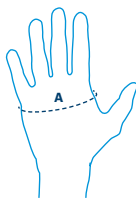

GRÖSSENTABELLE FÜR HANDSCHUHE ERWACHSENE

SIZING CHART FOR GLOVES ADULTS

HANDSCHUHE ERWACHSENE

GLOVES ADULTS

RICHTIG MESSEN / HOW TO MEASURE

- A Handumfang** Maßband an der breitesten Stelle der Handfläche, ohne Daumen, ansetzen.
Hand girth Measure your hand at its widest point without the thumb.

Alle Maße sollen anliegend am Körper gemessen werden.

All measurements should be measured close to the body.

GRÖSSENTABELLE FÜR HANDSCHUHE ERWACHSENE

SIZING CHART FOR GLOVES ADULTS

Größe / Size	6,5	7	7,5	8	8,5
Handumfang/ Hand girth in cm	16-17,5	17,5-19	19-20	20-21,5	21,5-23

Größe / Size	9	9,5	10	10,5	11
Handumfang/ Hand girth in cm	23-24	24-25,5	25,5-27	27-28,5	28,5-30

uhlmann
FENCING

uhlmann-fencing.com