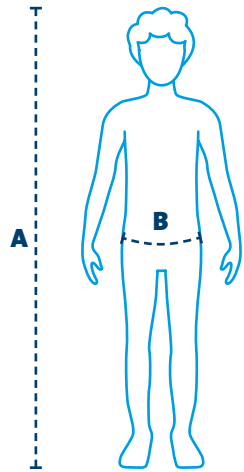

FECHTHOSEN KINDER

FENCING BREECHES CHILDREN

RICHTIG MESSEN / HOW TO MEASURE

- A Körpergröße** Miss deine Körpergröße von Kopf bis Fuß.
Height Measure your height from head to toe.
- D Hüftumfang** Der Hüftumfang wird an der breitesten Stelle der Hüften gemessen.
Hip girth Measure the hip at its widest point.

Alle Maße sollen anliegend am Körper gemessen werden.
All measurements should be measured close to the body.

GRÖSSENTABELLE FÜR FECHTHOSEN KINDER

SIZING CHART FOR FENCING BREECHES CHILDREN

Größe / Size	128	134	140	146	152	158	164	170
Körpergröße / Height in cm	122-128	128-134	134-140	140-146	146-152	152-158	158-164	164-170
Hüftumfang / Hip girth in cm	70-74	72-76	74-78	76-80	78-82	81-85	84-88	87-91